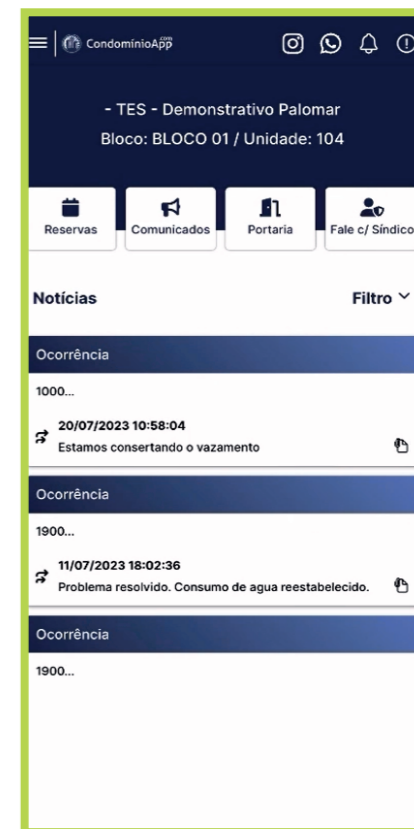

CondomínioApp.com

Tutorial- Cadastro de Moradores

Tutorial- Cadastro de Moradores

Selecione "Já tenho uma conta"

Selecione "Permitir"

Preencha os campos com o código e e-mail

Complete com as informações necessárias e salve

Digite o login e senha para entrar

Pronto, você está logado!