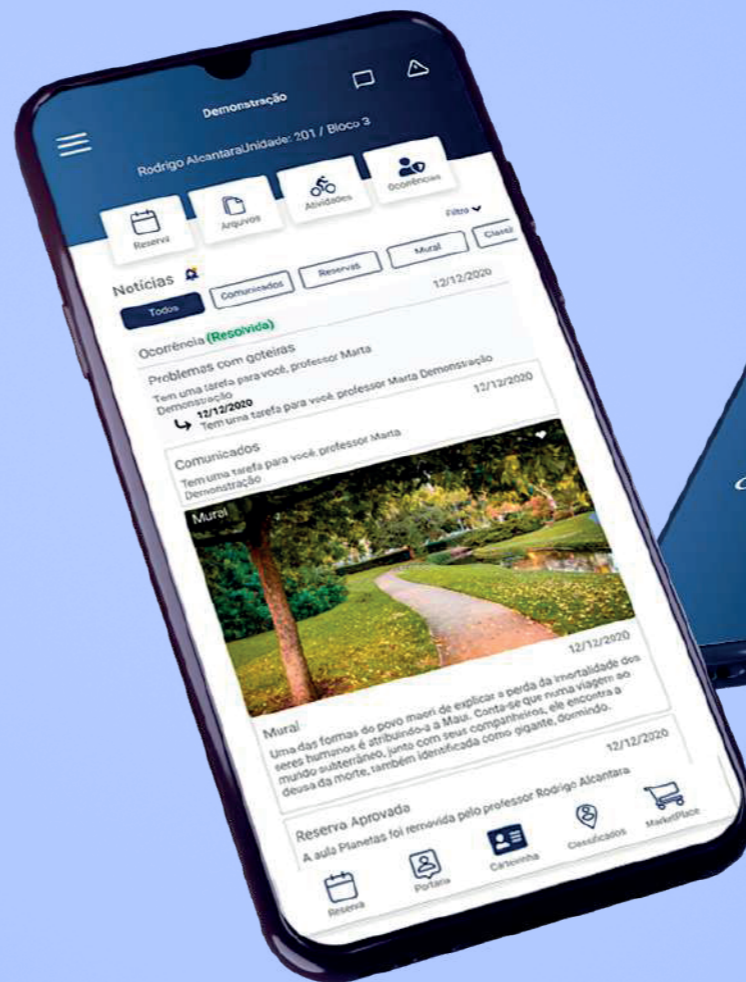

CondomínioApp.com

Tutorial- Cadastro de Moradores

Tutorial- Cadastro de Moradores

Selecione "Já tenho uma conta"

Selecione "Permitir"

Preencha os campos com o código e e-mail

Complete com as informações necessárias e salve

Digite o login e senha para entrar

Pronto, você está logado!