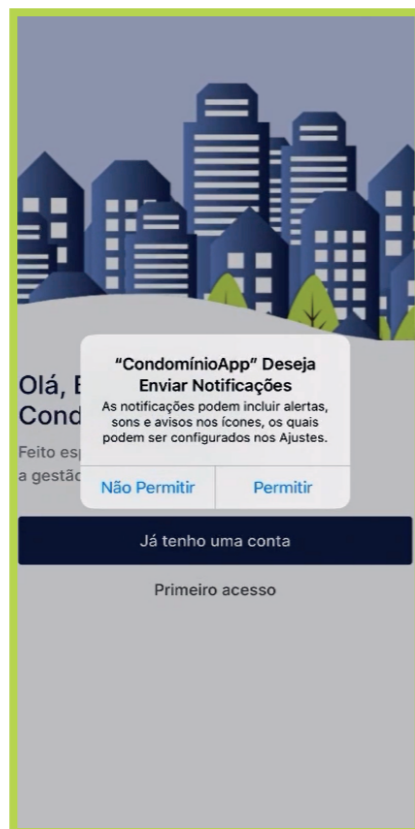

CondomínioApp.com

Tutorial- Cadastro de Moradores

Tutorial- Cadastro de Moradores

Selecione "Já tenho uma conta"

Selecione "Permitir"

Preencha os campos com o código e e-mail

Complete com as informações necessárias e salve

Digite o login e senha para entrar

Pronto, você está logado!